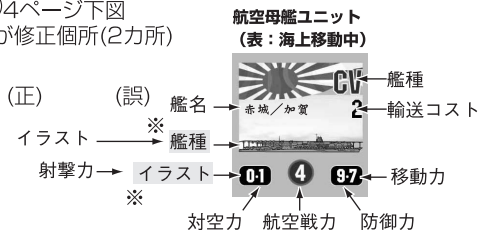

大日本帝国の盛衰

正誤表 V1.10

2005/8/9

お買い求め頂きました「大日本帝国の盛衰」ルールおよびセットアップシートには以下の誤りがあります。以下の通り記述を修正して下さい。

① 11ページ 左下図 海上移動コスト表

※が修正箇所(2カ所)

(誤)

海上移動コスト表	
再配備フェイズ	
全ユニット	海輸ポイント：輸送コスト×1
作戦フェイズ	
艦艇ユニット	燃料ポイント：(日本軍のみ) 4ヘクス以内：輸送コスト×1 4ヘクス超：輸送コスト×1 1/2
陸軍ユニット	海輸ポイント：輸送コスト×1 ※
航空ユニット	海輸ポイント：輸送コスト×1 ※

※作戦フェイズに陸軍/航空ユニットの海上移動に必要な海輸ポイントは、各ユニットの輸送コストの2倍になります。
なお、マップには正しい「海上移動コスト表」が印刷されています。

(正)

海輸ポイント：輸送コスト×2

海輸ポイント：輸送コスト×2

② 11ページ 左段24行目

(誤) 10.31 海輸ポイントの消費(日本軍のみ) ※

(正) 10.31 海輸ポイントの消費

※海輸ポイントは、連合軍プレイヤーも消費します。

③ 4ページ下図

※が修正箇所(2カ所)

④ 7ページ右段6行目

(誤) 母艦搭載可能航空ユニットボックス

(正) 非搭載ボック

⑤ セットアップシートアメリカ軍二段目

(ManilaとP.Moresbyの間)

CLx1、航空機x2レベル：Brisbaneに配置